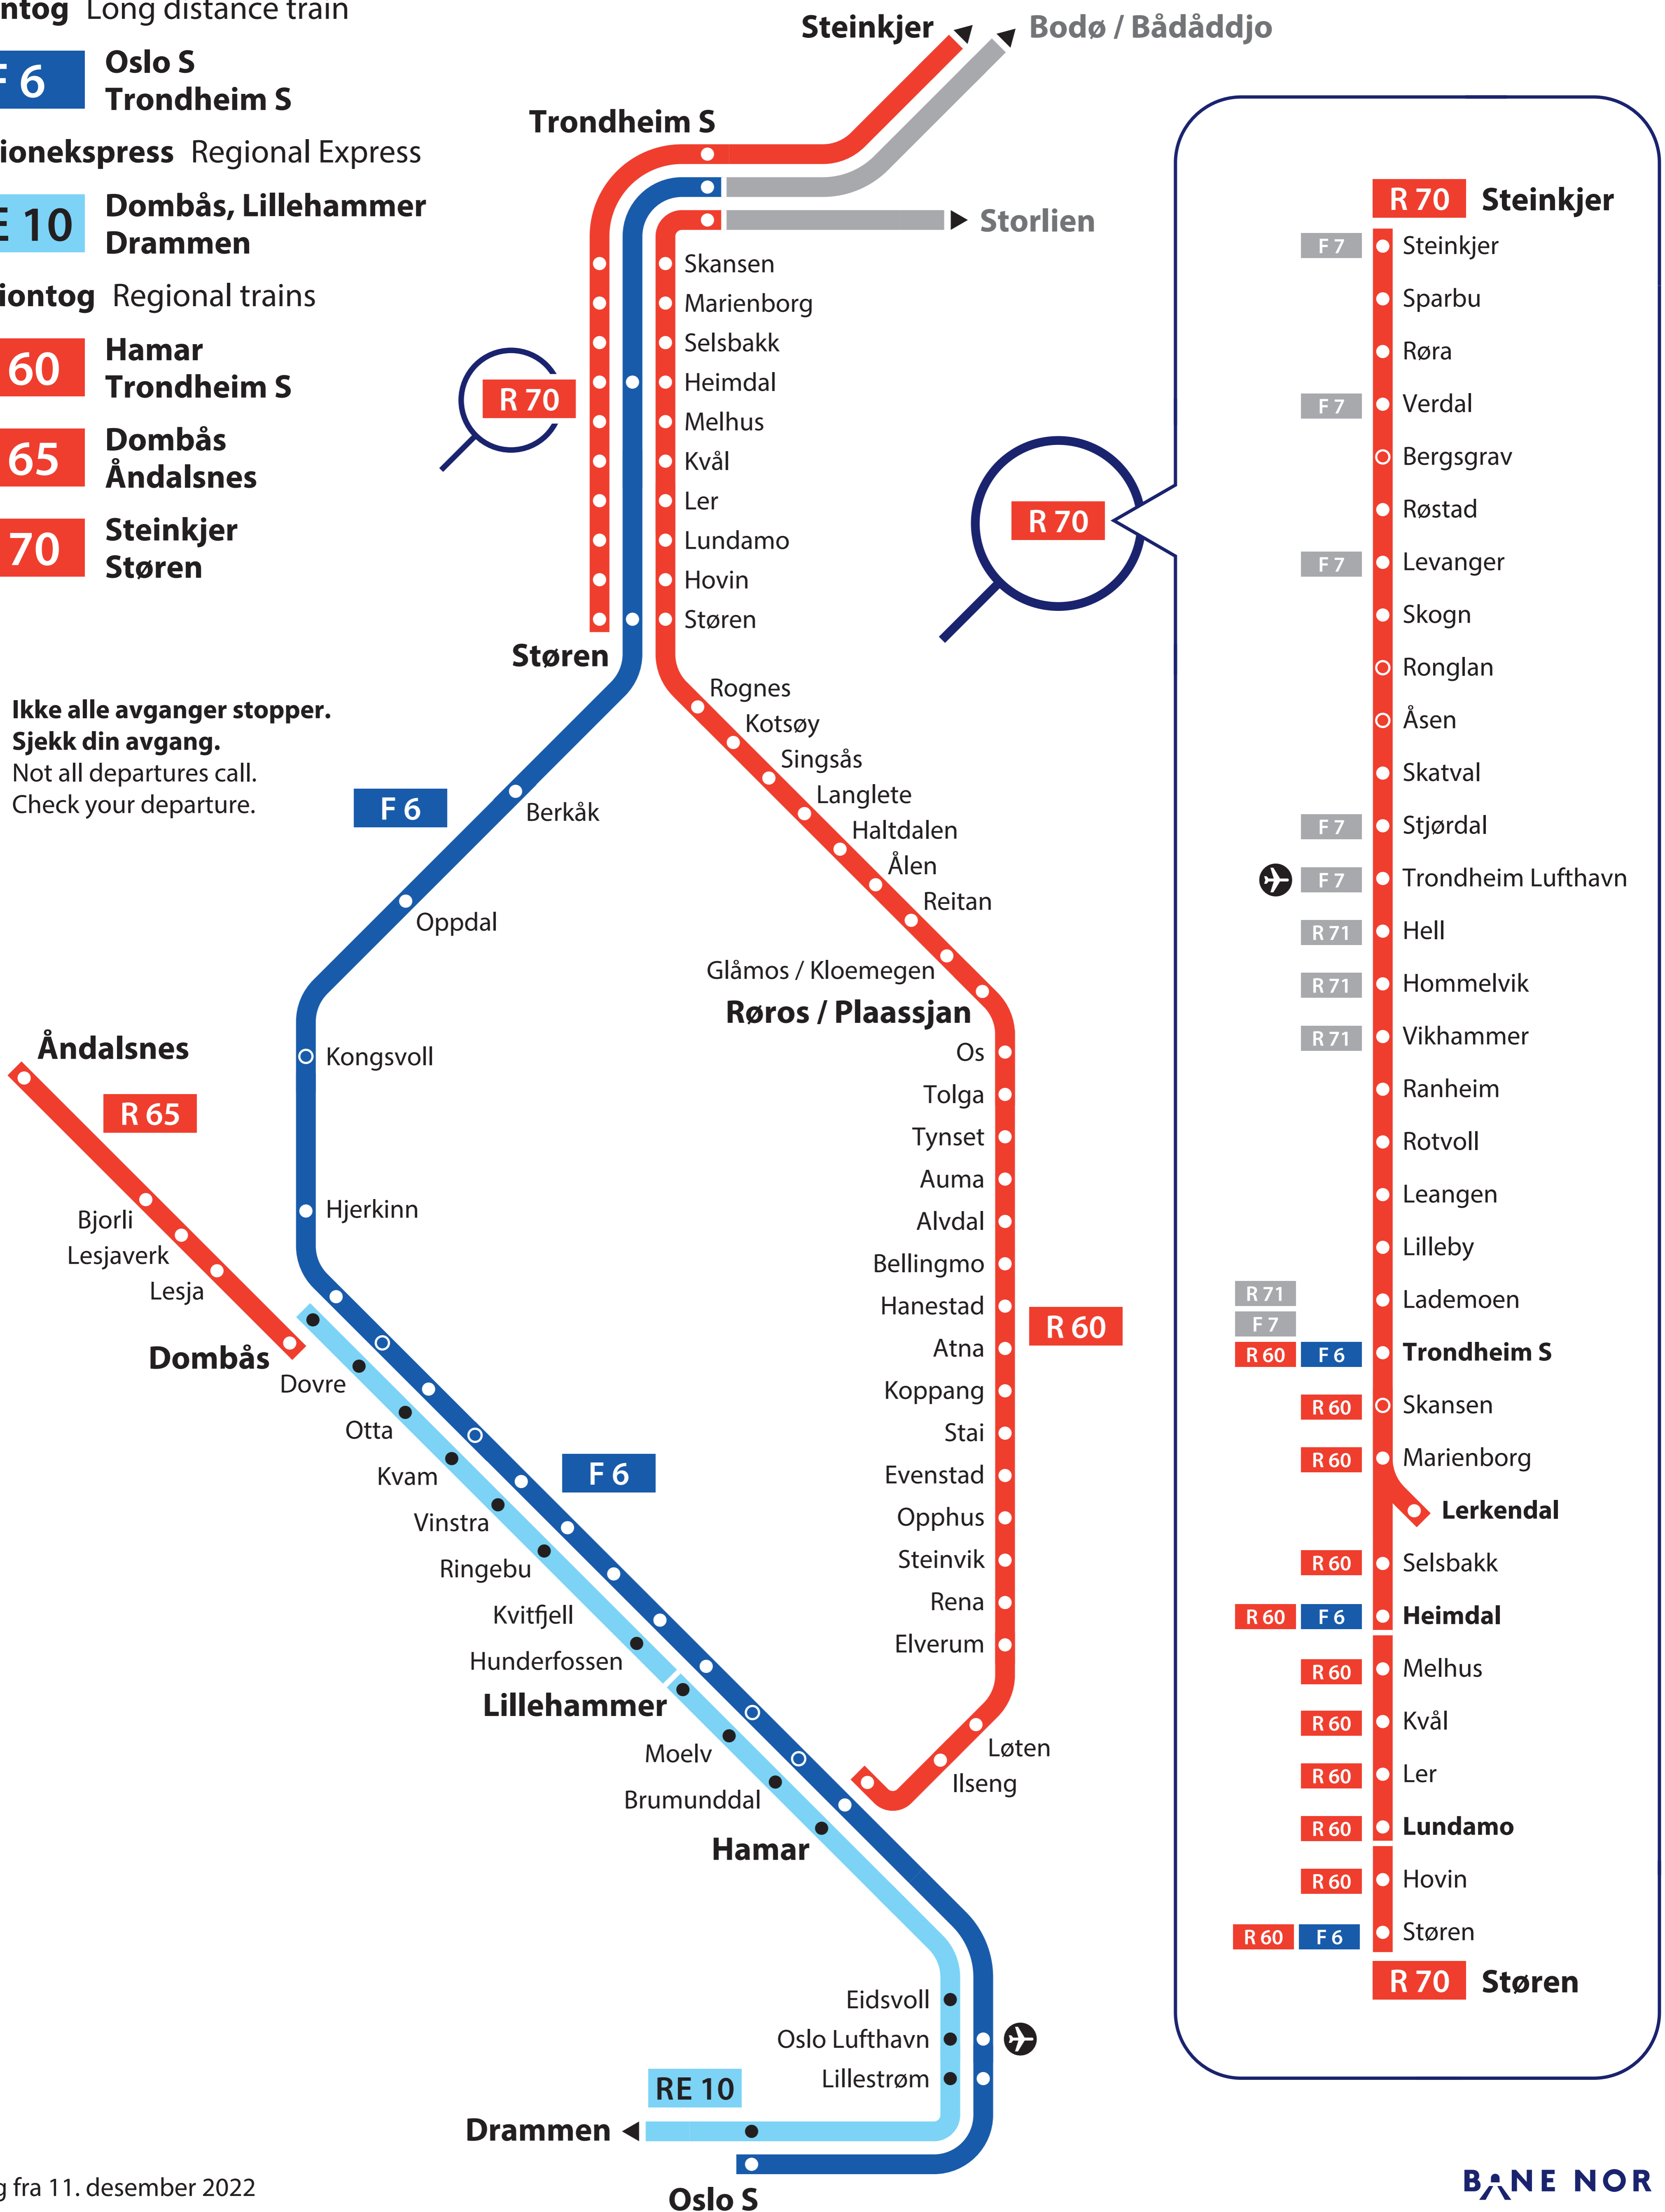

# Oslo–Trondheim og tilknyttede linjer

## Oslo–Trondheim and associated lines

**Fjerntog** Long distance train

**F 6** Oslo S  
Trondheim S

**Regionekspress** Regional Express

**RE 10** Dombås, Lillehammer  
Drammen

**Regiontog** Regional trains

**R 60** Hamar  
Trondheim S

**R 65** Dombås  
Åndalsnes

**R 70** Steinkjer  
Støren

**Ikke alle avganger stopper. Sjekk din avgang.**  
Not all departures call.  
Check your departure.

Gyldig fra 11. desember 2022

2022-12-11\_Linjekart\_Oslo-Trondheim\_A0