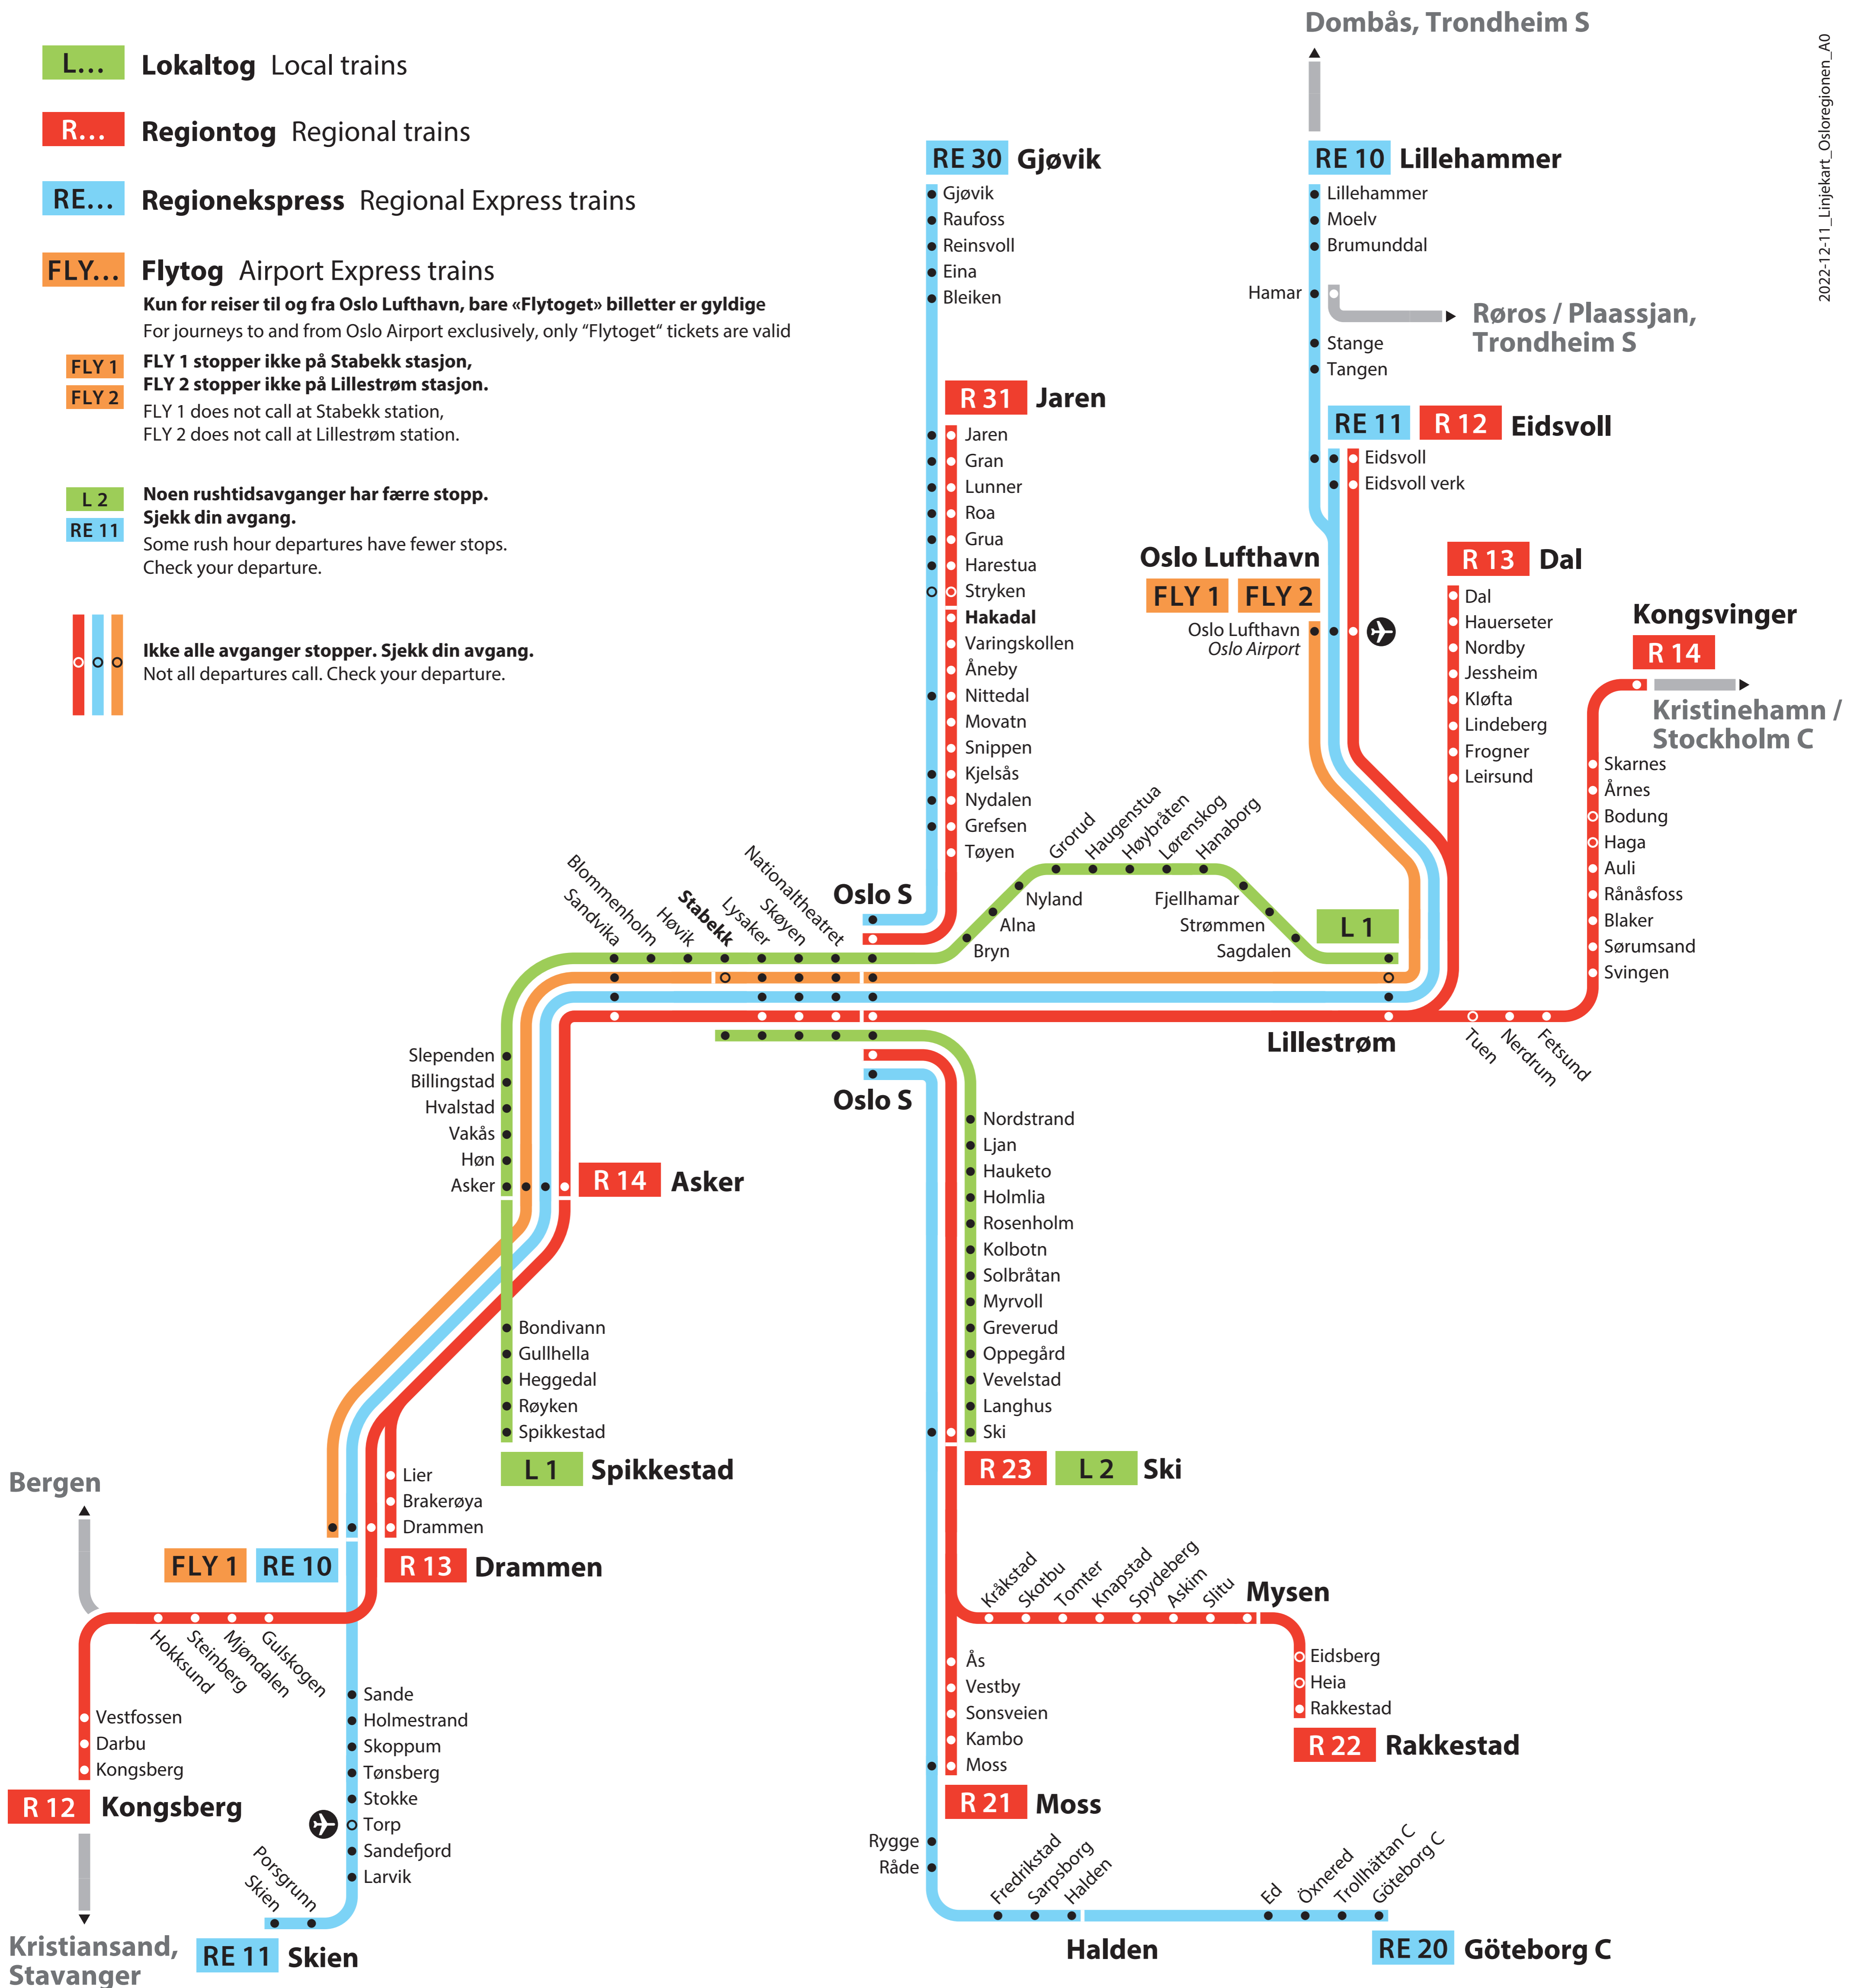

Osloregionen

The Oslo region

For fjerntog og tog utenfor Osloregionen se egne kart

For Long-distance trains and trains outside The Oslo region, consult separate maps

L... Lokaltog Local trains

R... Regiontog Regional trains

RE... Regionekspres Regional Express trains

FLY... Flytog Airport Express trains

Kun for reiser til og fra Oslo Lufthavn, bare «Flytoget» billetter er gyldige
For journeys to and from Oslo Airport exclusively, only «Flytoget» tickets are valid

FLY 1 FLY 1 stopper ikke på Stabekk stasjon,
FLY 2 FLY 2 stopper ikke på Lillestrøm stasjon.

FLY 1 does not call at Stabekk station,
FLY 2 does not call at Lillestrøm station.

L 2 Noen rushtidsavganger har færre stopp.
RE 11 Sjekk din avgang.

Some rush hour departures have fewer stops.
Check your departure.

L 2 **RE 11** Ikke alle avganger stopper. Sjekk din avgang.
Not all departures call. Check your departure.

2022-12-11_Linjekart_Osloregionen_A0