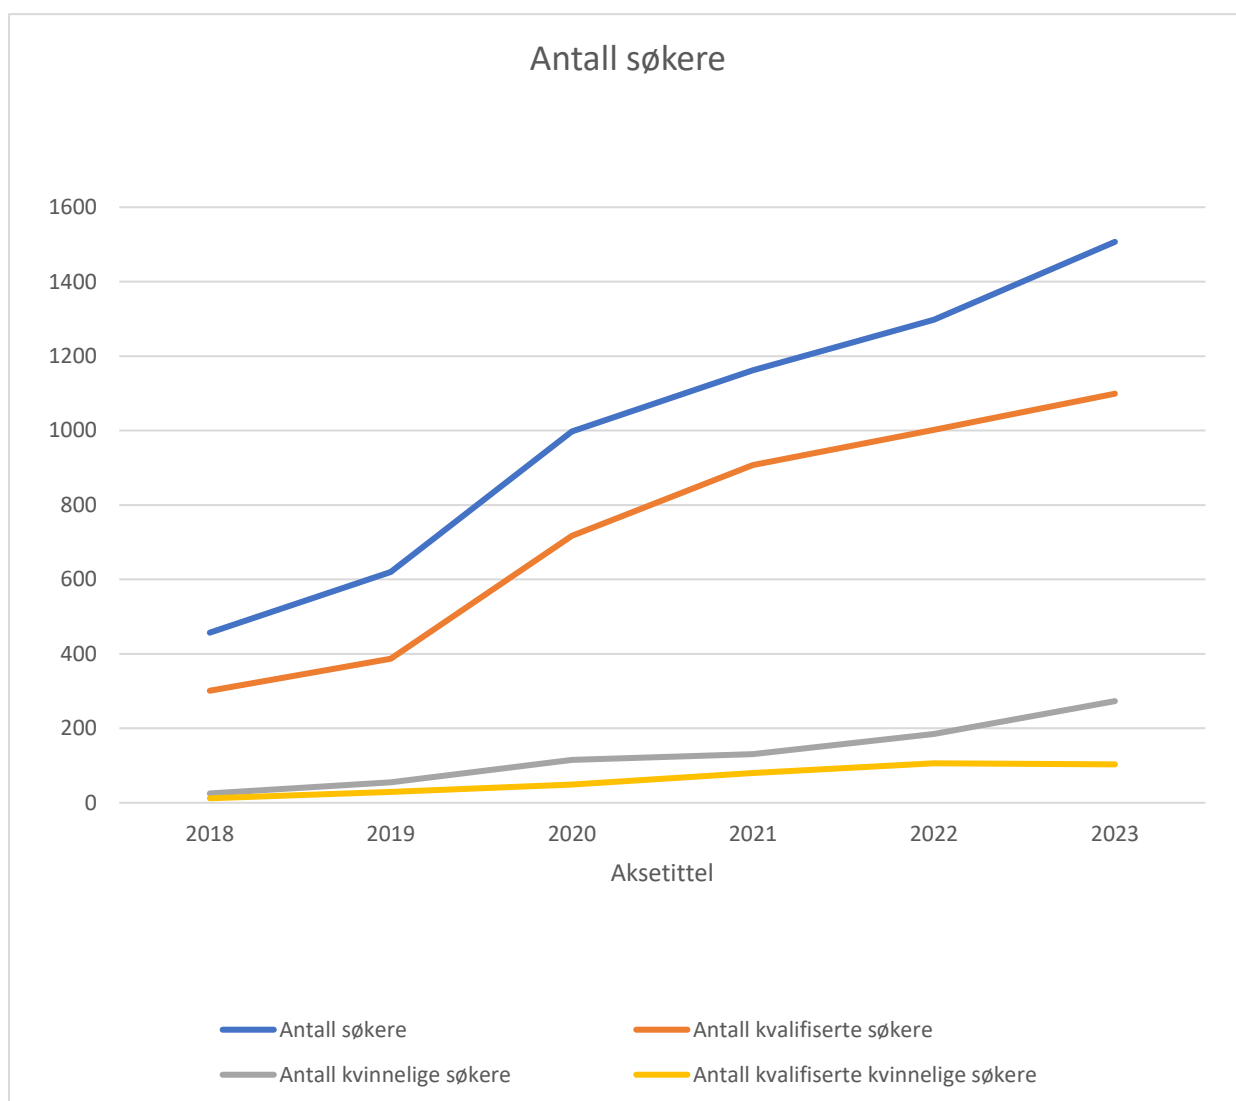

## Søkere med deltid/nettbasert undervisning som førstevalg & kvinnelige søkere

Tabellen viser 2 forskjellige statistikker; hvor mange søkere som har deltid/nettbaserte studier som førstevalg og hvor i landet de kommer fra. Den viser også hvor de kvinnelige søkerne kommer fra basert på adresse. Totalt antall søkere med deltid som 1.valg: 406

Landsdel	Østlandet	Vestlandet	Midt-Norge	Nord-Norge	Sør-Norge
Deltid 1. valg	200	77	68	37	24
Kvinnelige søkere (273)	192	36	24	14	7
	70,32%	13,18%	8,79%	5,12%	2,56%

## 2. Kvinnelige søkere

Tabellen viser antall kvinnelige søkere og hvor mange av disse som er kvalifiserte og ikke kvalifiserte.

Total Antall kvinnelige søkere	273	%
Antall kvalifiserte	170	62,27
Antall ikke kvalifiserte	103	37,73

### 3. Søkertall fra 2018 til 2023

Tabellen viser totalt antall søkere, antall kvalifiserte og kvinnelige søkere i årene fra 2018 til og med 2023.

TREND	2018	2019	2020	2021	2022	2023
Antall søkere	457	620	998	1162	1298	1507
Antall kvalifiserte søkere	301	387	717	907	1002	1099
Antall kvinnelige søkere	25	55	115	131	185	273
Antall kvalifiserte kvinnelige søkere	12	29	49	80	106	103