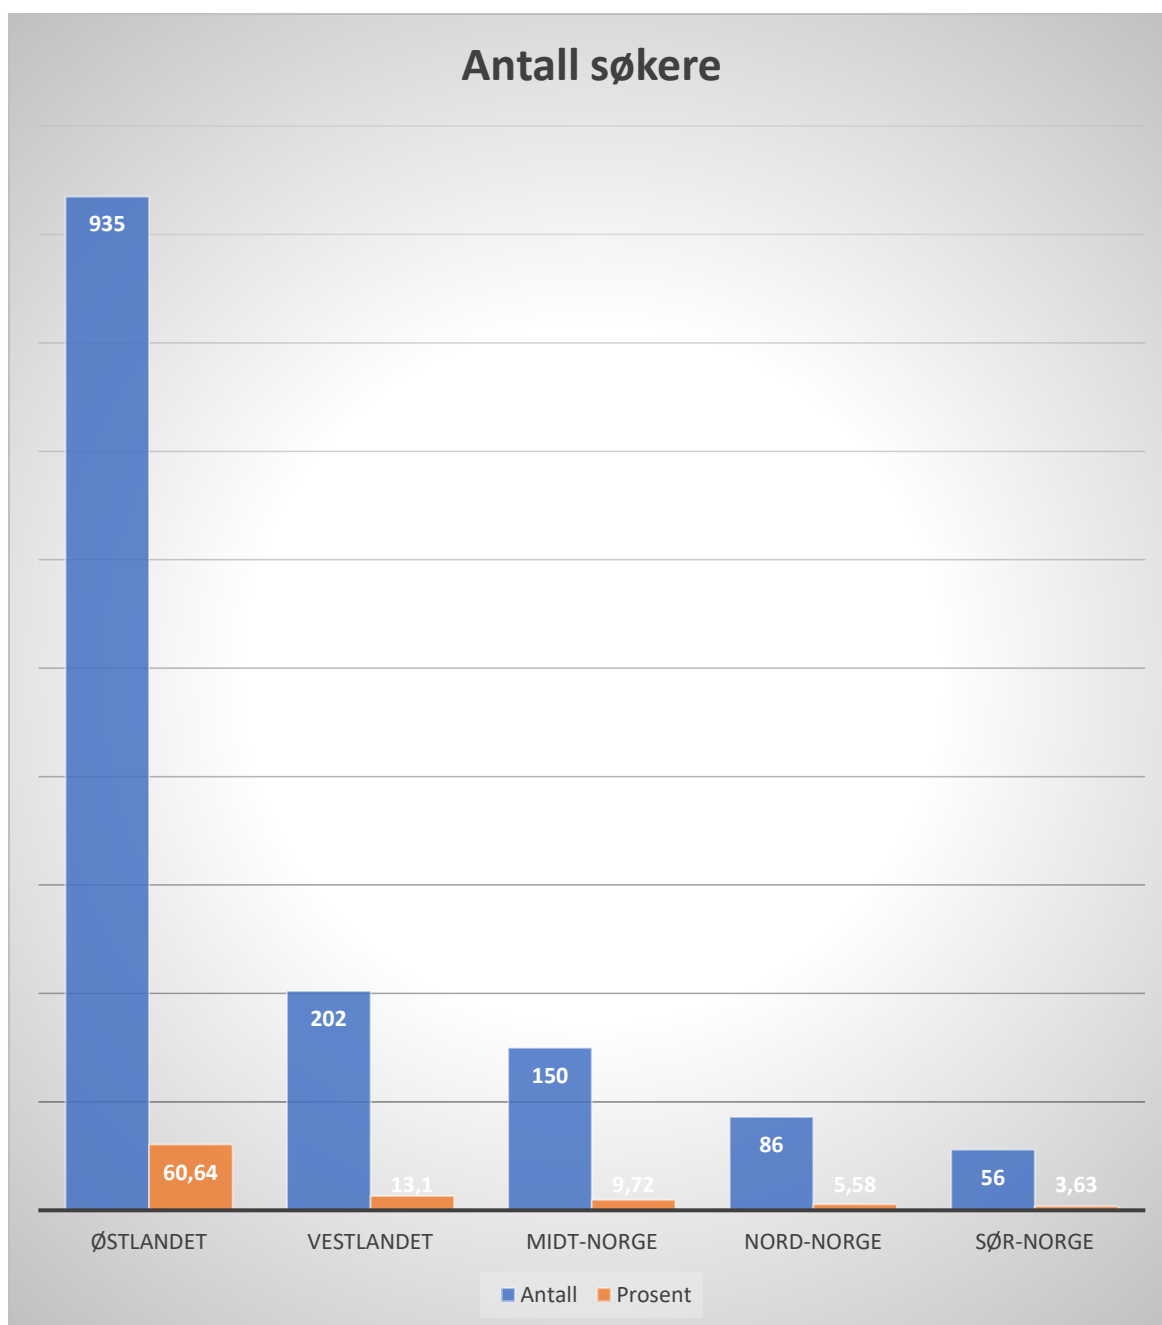

# Opptaksrapport 2023

Norsk fagskole for  
lokomotivførere

## 1. Geografisk tilhørighet (tatt fra Excel-skjemaet med 1472 søkere)

Tabellen viser hvor i landet søkerne kommer fra, basert på adresse.

Landsdel	Antall	Prosent
Østlandet	935	63,51 %
Vestlandet	202	13,72 %
Midt-Norge	150	10,19 %
Nord-Norge	86	5,84 %
Sør-Norge	56	3,80 %
Utland/ukjent adresse	43	2,92 %

## Søkere med deltid/nettbasert undervisning som førstevalg & kvinnelige søkere

Tabellen viser 2 forskjellige statistikker; hvor mange søkere som har deltid/nettbaserte studier som førstevalg og hvor i landet de kommer fra. Den viser også hvor de kvinnelige søkerne kommer fra basert på adresse. Totalt antall søkere med deltid som 1.valg: 406