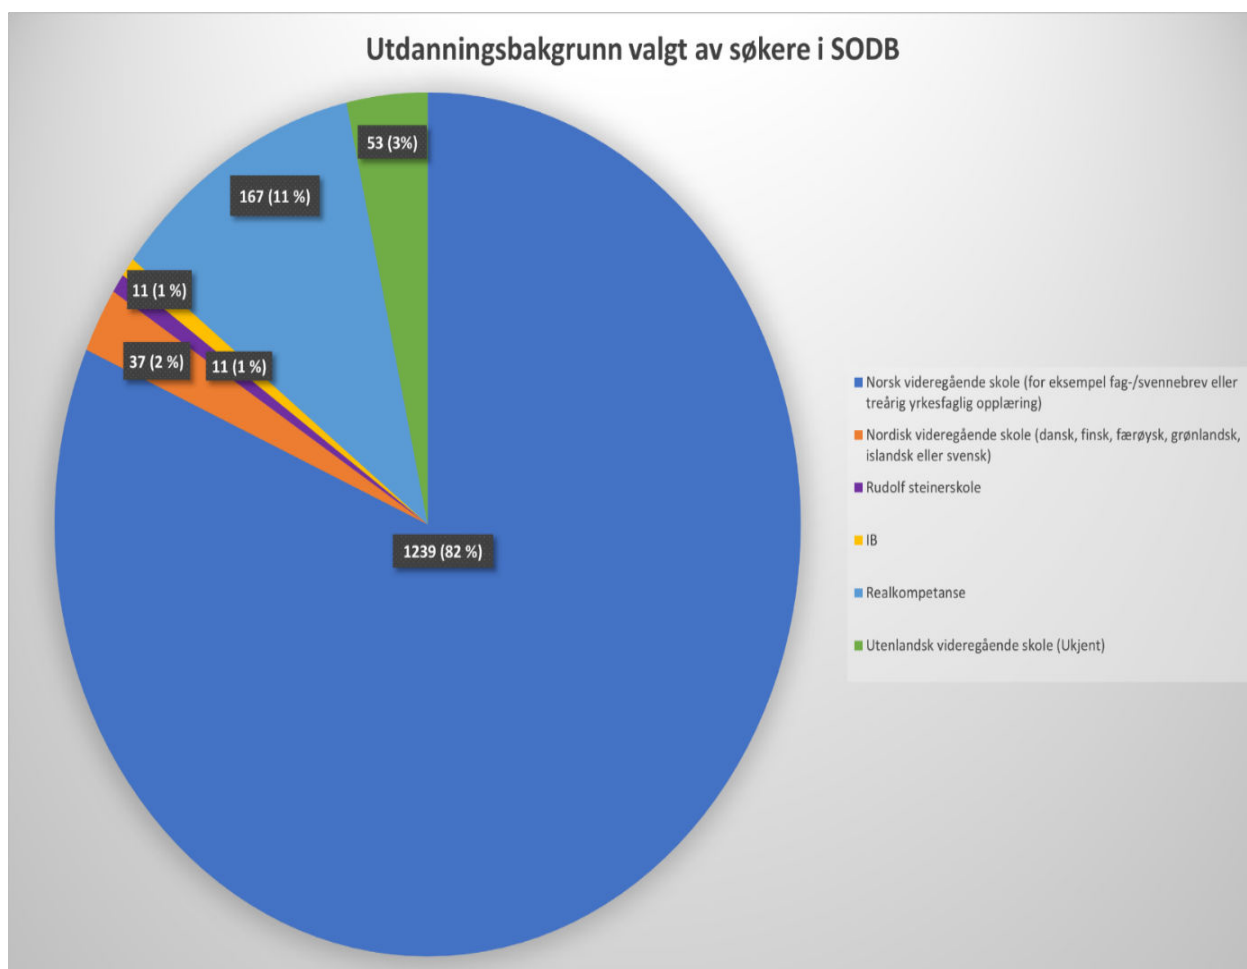

### 3. Søkertall fra 2018 til 2023

Tabellen viser totalt antall søkere, antall kvalifiserte og kvinnelige søkere i årene fra 2018 til og med 2023.

TREND	2018	2019	2020	2021	2022	2023
Antall søkere	457	620	998	1162	1298	1507
Antall kvalifiserte søkere	301	387	717	907	1002	1099
Antall kvinnelige søkere	25	55	115	131	185	273
Antall kvalifiserte kvinnelige søkere	12	29	49	80	106	103

#### 4. Opptaksgrunnlag søkere (Excel 1474 søkere)

Tabellen viser fordelingen av søkerens utdanningsbakgrunn og fagområder (basert på fagbrev og vitnemål) og kjønnsfordelingen innenfor dette.

ANL	EL	TIP	SS	NA	RM	GSK	Annet
<b>135</b>	<b>167</b>	<b>156</b>	<b>106</b>	<b>4</b>	<b>1</b>	<b>615</b>	<b>290</b>
9,16%	11,33%	10,58%	7,19%	0,27%	0,07%	41,72%	19,67%
Kvinner: 3	Kvinner: 7	Kvinner: 8	Kvinner: 4	Kvinner: 0	Kvinner: 1	Kvinner: 172	Kvinner: 66
Menn: 132	Menn: 160	Menn: 148	Menn: 102	Menn: 4	Menn: 0	Menn: 433	Menn: 224

#### 5. Utdanningsbakgrunn avkrysset i SODB (1518 søkere sjekket)

Figurene viser utdanningsbakgrunn søkerne selv har krysset av for i SODB.