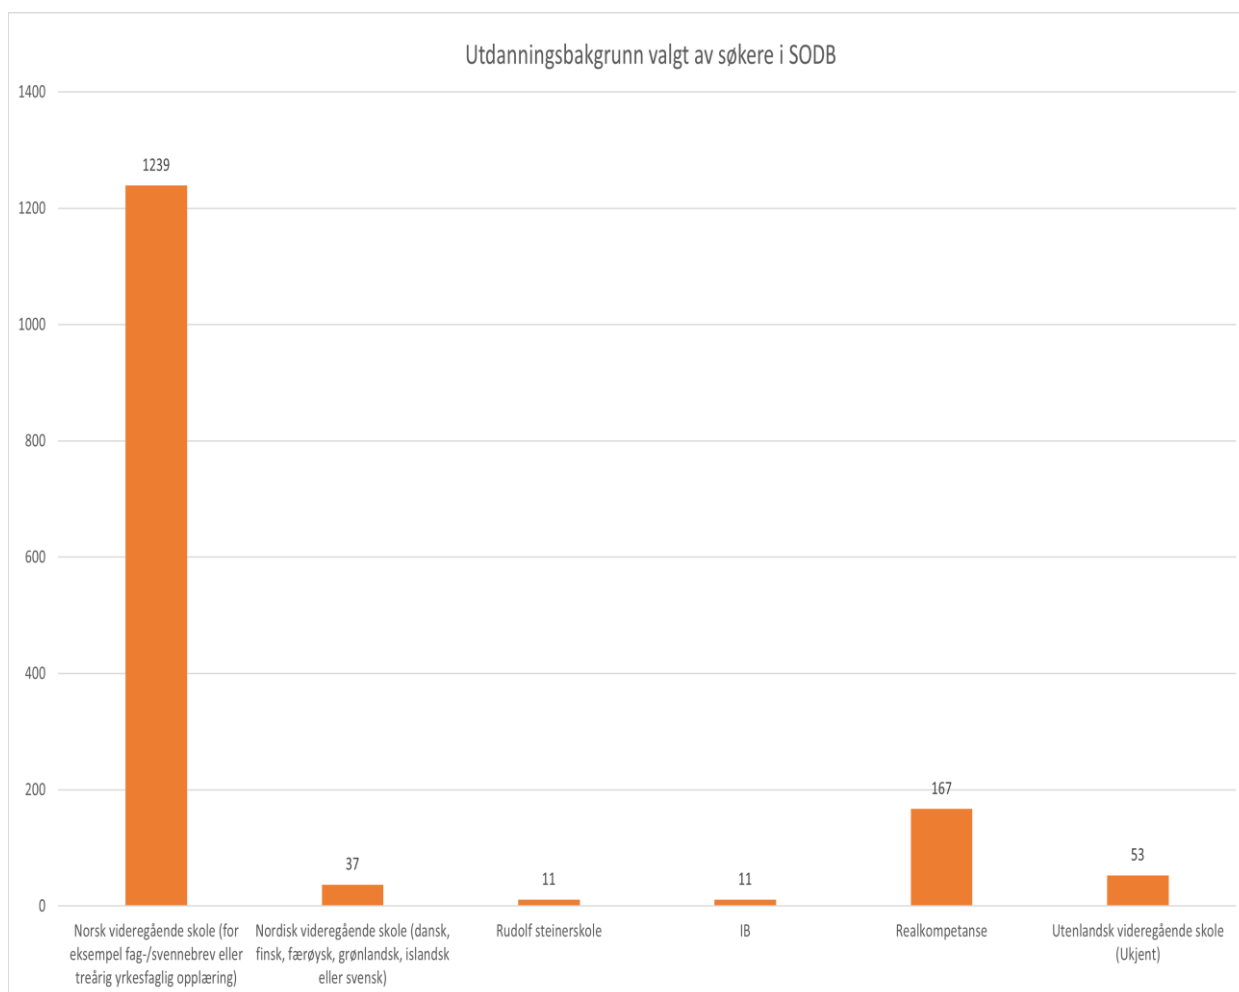

## 2. Kvinnelige søkere

Tabellen viser antall kvinnelige søkere og hvor mange av disse som er kvalifiserte og ikke kvalifiserte.

Total Antall kvinnelige søkere	273	%
Antall kvalifiserte	170	62,27
Antall ikke kvalifiserte	103	37,73

### 3. Søkertall fra 2018 til 2023

Tabellen viser totalt antall søkere, antall kvalifiserte og kvinnelige søkere i årene fra 2018 til og med 2023.

TREND	2018	2019	2020	2021	2022	2023
Antall søkere	457	620	998	1162	1298	1507
Antall kvalifiserte søkere	301	387	717	907	1002	1099
Antall kvinnelige søkere	25	55	115	131	185	273
Antall kvalifiserte kvinnelige søkere	12	29	49	80	106	103

#### 4. Opptaksgrunnlag søkere (Excel 1474 søkere)

Tabellen viser fordelingen av søkerens utdanningsbakgrunn og fagområder (basert på fagbrev og vitnemål) og kjønnsfordelingen innenfor dette.

ANL	EL	TIP	SS	NA	RM	GSK	Annet
<b>135</b>	<b>167</b>	<b>156</b>	<b>106</b>	<b>4</b>	<b>1</b>	<b>615</b>	<b>290</b>
9,16%	11,33%	10,58%	7,19%	0,27%	0,07%	41,72%	19,67%
Kvinner: 3	Kvinner: 7	Kvinner: 8	Kvinner: 4	Kvinner: 0	Kvinner: 1	Kvinner: 172	Kvinner: 66
Menn: 132	Menn: 160	Menn: 148	Menn: 102	Menn: 4	Menn: 0	Menn: 433	Menn: 224

#### 5. Utdanningsbakgrunn avkrysset i SODB (1518 søkere sjekket)

Figurene viser utdanningsbakgrunn søkerne selv har krysset av for i SODB.